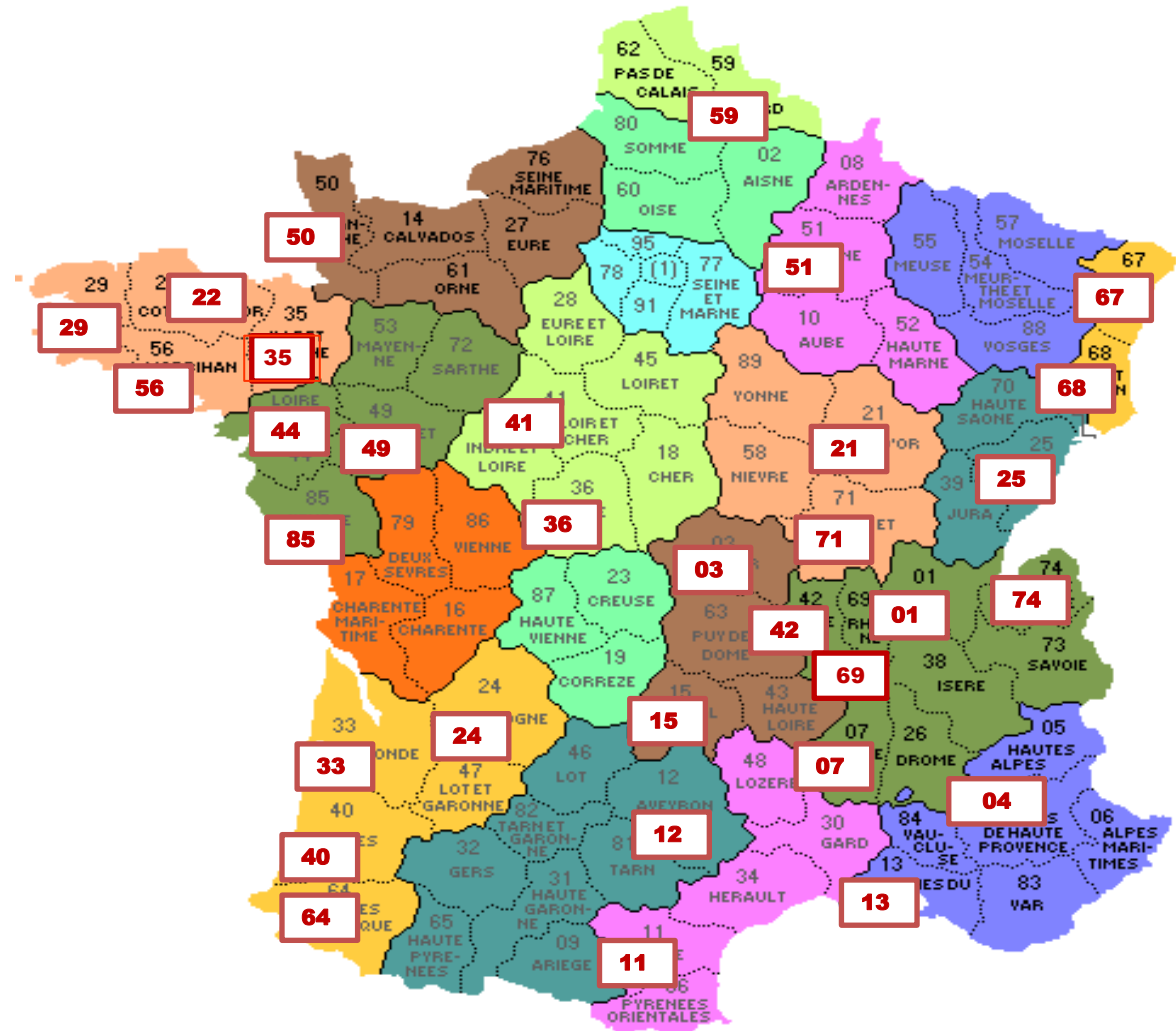

- 1985-La Motte Feuilly - **36** - Indre
- 1986 - Glay - **25** - Doubs
- 1987- Vouvant - **85** - Vendée
- 1988- Genestelle - **07** - Ardèche
- 1989- Pradelles Cabardès - **11** - Aude
- 1990-Granville - **50** - Manche
- 1991-Vichy - **03**-Allier
- 1992-Lucelle - **68** - Haut Rhin
- 1993-Thonon les Bains-**74**-Haute Savoie
- 1994-Angers-**49**-Maine et Loire
- 1995-Thiviers-**24**-Dordogne
- 1996-Artigues près Bordeaux-**33**-Gironde
- 1997-Ploermel-**56**-Morbihan
- 1998-Montferrand le Château-**25**-Doubs
- 1999-Nandax-**42**-Loire
- 2000-Aix en Provence-**13**-Bouches du Rhône
- 2001-Reims-**51**-Marne
- 2002-Belley-**01**-Ain
- 2003-Saint Flour-**15**-Cantal
- 2004-Bayonne-**64**-Pyrénées Atlantiques
- 2005-Annecy-**74**-Haute Savoie
- 2006-Dijon-**21**-Côte d'Or
- 2007-Brest-**29**-Finistère
- 2008-Merville-**59**-Nord Pas de Calais
- 2009-Angers-**49**-Maine et Loire
- 2010-Viviers-**07**-Ardèche
- 2011-Autun-**71**-Saône et Loire
- 2012- Strasbourg- **67** - Bas Rhin
- 2013- Dax - **40** – Landes
- 2014- Rennes- **35** – Ille et Vilaine
- 2015- Besançon- **25**- Doubs
- 2016- Artigues près Bordeaux-**33**-Gironde
- 2017- La Neylière - Pomeys-**69** – Rhône
- 2018 - Romorantin - **41** - Loir et Cher
- 2019 - Saint Affrique – **12** - Aveyron
- 2021 - Créhen – **22** - Côtes d'Armor
- 2022 – Angers - **49** – Maine et Loire
- 2023 – Strasbourg – **67** – Bas Rhin -
- 2024 – Sainte-Tulle – **04** – Alpes de Haute Provence –
- 2025 – Le Croisic - **44** – Loire Atlantique -

ARDD S

Carte des stages d'été de Lecture Labiale

- 2018 - Romorantin - **41** - Loir et Cher
- 2019 - Saint Affrique – **12** - Aveyron
- 2021 - Créhen – **22** - Côtes d'Armor
- 2022 – Angers - **49** – Maine et Loire
- 2023 – Strasbourg – **67** – Bas Rhin -
- 2024 – Sainte-Tulle – **04** – Alpes de Haute Provence –
- 2025 – Le Croisic - **44** – Loire Atlantique -